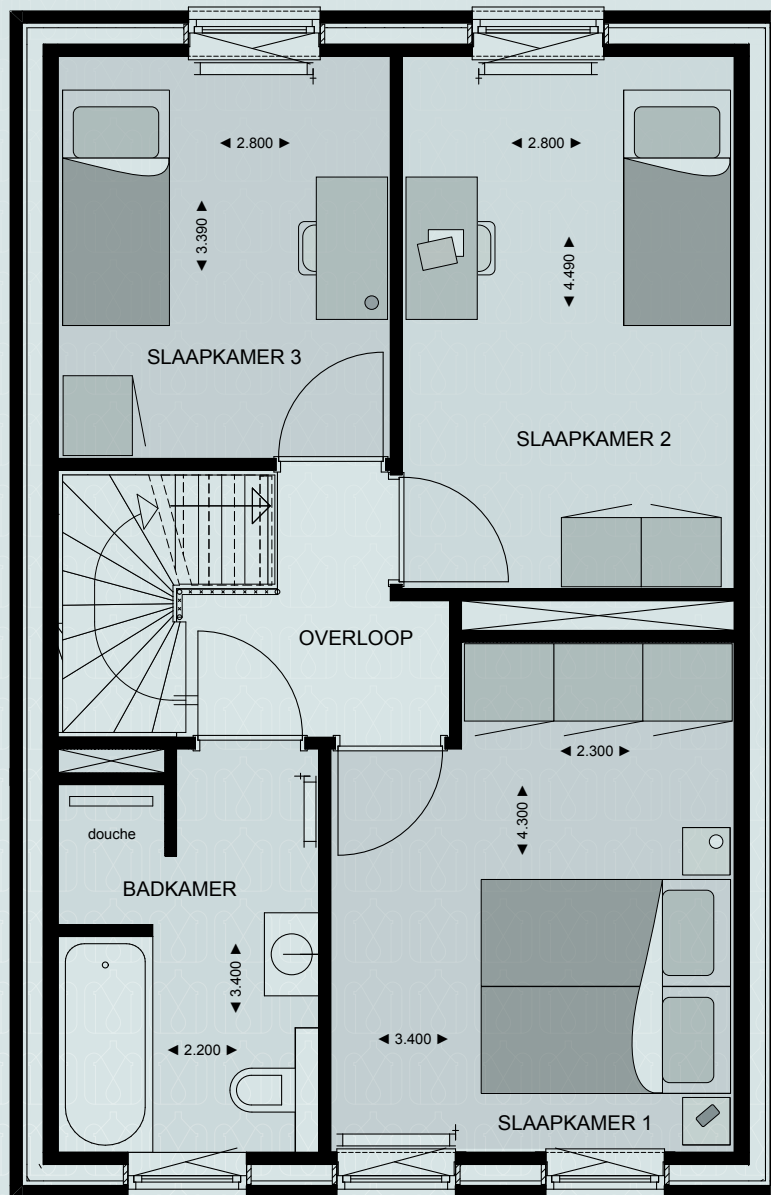

MERENSTEIN  
HEERLIJK EN RUIM

Vrijstaand  
geschakelde  
woning

WONINGEN 9 EN 12

EXTRA ROYAAL

BEGANE GROND

WONINGTYPE: VC EN VD

WWW.WONENAANMERENSTEIN.NL

MERENSTEIN  
HEERLIJK EN RUIM

Vrijstaand  
geschakelde  
woning

WONINGEN 9 EN 12

EXTRA ROYAAL

1<sup>e</sup> VERDIEPING

WONINGTYPE: VC EN VD

WWW.WONENAANMERENSTEIN.NL

MERENSTEIN  
HEERLIJK EN RUIM

Vrijstaand  
geschakelde  
woning

WONINGEN 9 EN 12

EXTRA ROYAAL

2<sup>e</sup> VERDIEPING

WONINGTYPE: VC EN VD

WWW.WONENAANMERENSTEIN.NL