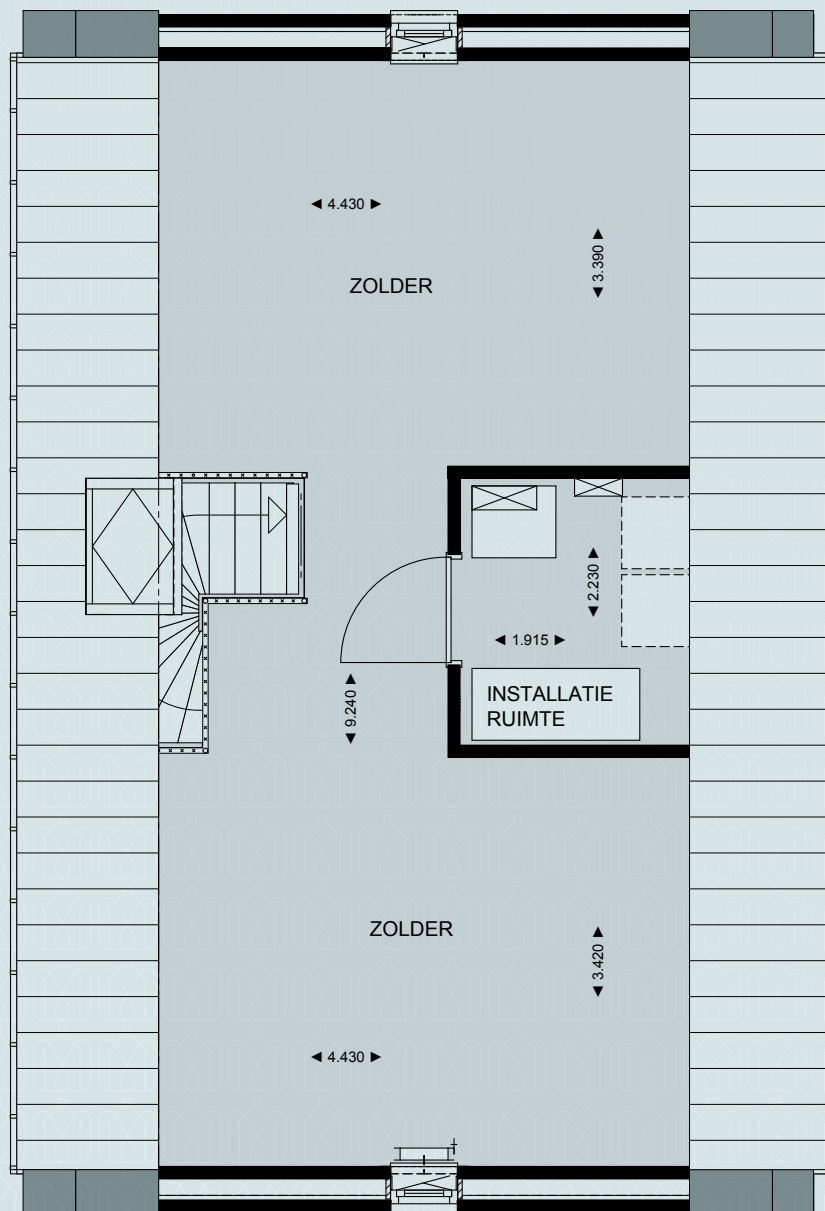

Vrijstaand  
geschakelde  
woning

WONINGEN 9 EN 12

EXTRA ROYAAL

1<sup>e</sup> VERDIEPING

WONINGTYPE: VC EN VD

WWW.WONENAANMERENSTEIN.NL

MERENSTEIN  
HEERLIJK EN RUIM

Vrijstaand  
geschakelde  
woning

WONINGEN 9 EN 12

EXTRA ROYAAL

2<sup>e</sup> VERDIEPING

WONINGTYPE: VC EN VD

WWW.WONENAANMERENSTEIN.NL