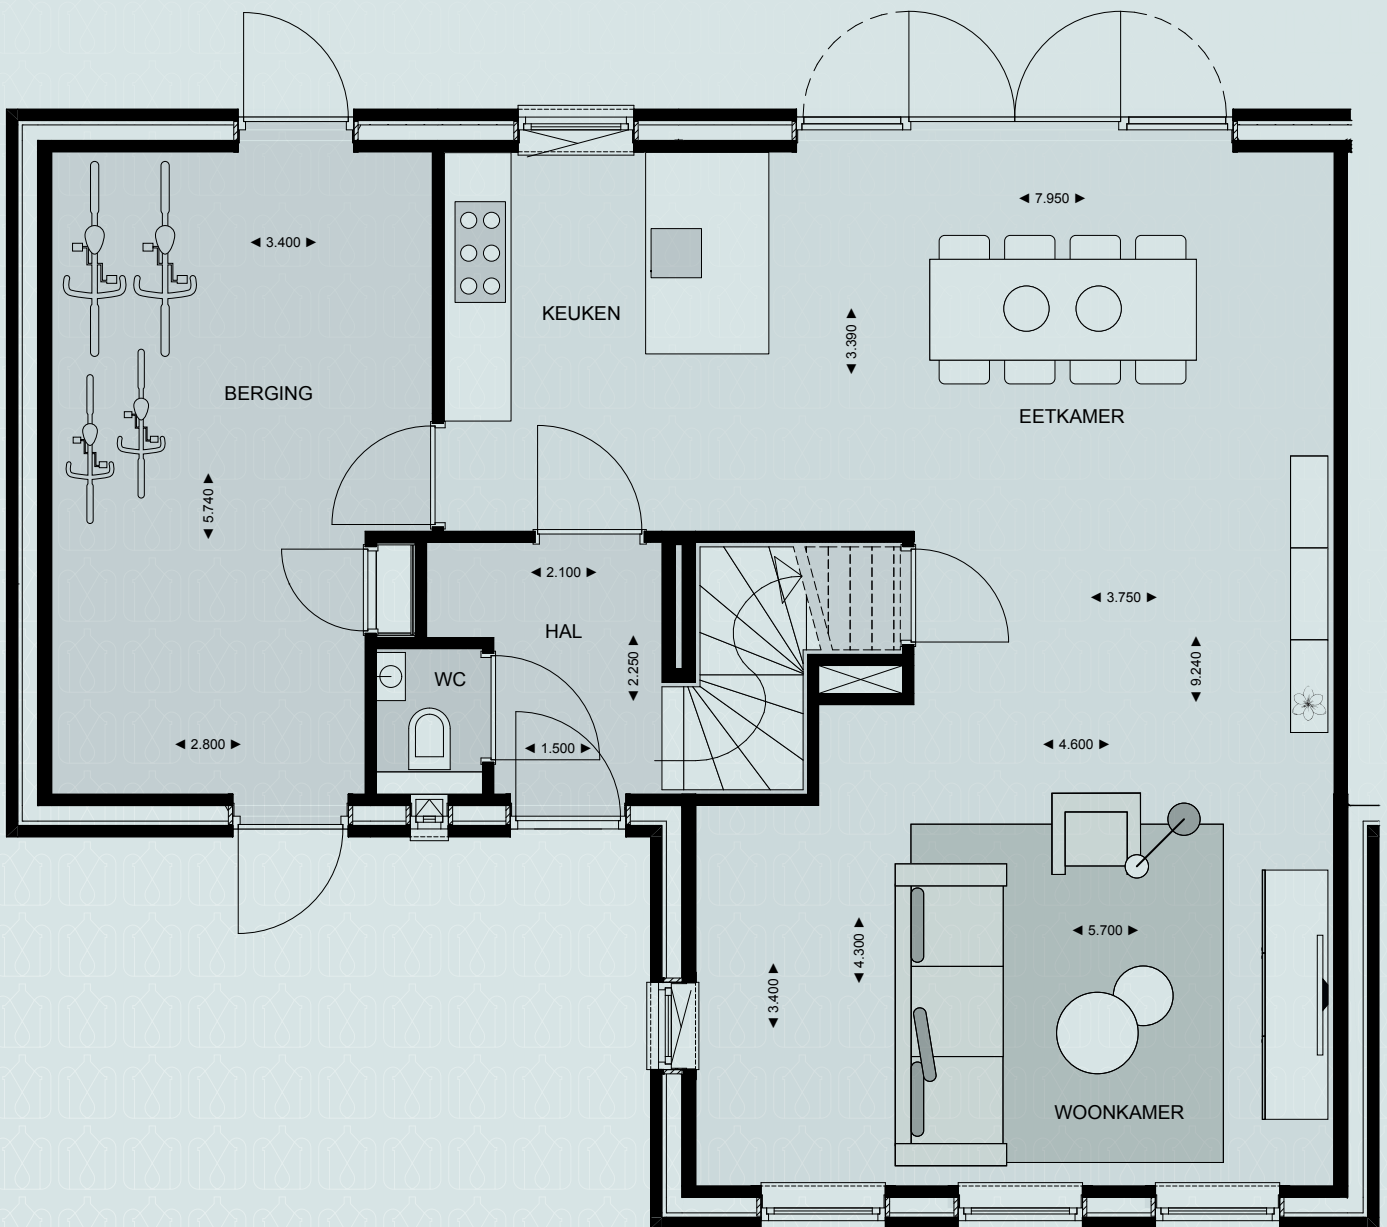

MERENSTEIN  
HEERLIJK EN RUIM

Vrijstaand  
geschakelde  
woning

WONINGEN 9 EN 12

EXTRA ROYAAL

BEGANE GROND

WONINGTYPE: VC EN VD

WWW.WONENAANMERENSTEIN.NL

MERENSTEIN  
HEERLIJK EN RUIM

Vrijstaand  
geschakelde  
woning

WONINGEN 9 EN 12

EXTRA ROYAAL

1<sup>e</sup> VERDIEPING

WONINGTYPE: VC EN VD

WWW.WONENAANMERENSTEIN.NL

MERENSTEIN  
HEERLIJK EN RUIM

Vrijstaand  
geschakelde  
woning

WONINGEN 9 EN 12

EXTRA ROYAAL

2<sup>e</sup> VERDIEPING

WONINGTYPE: VC EN VD

WWW.WONENAANMERENSTEIN.NL