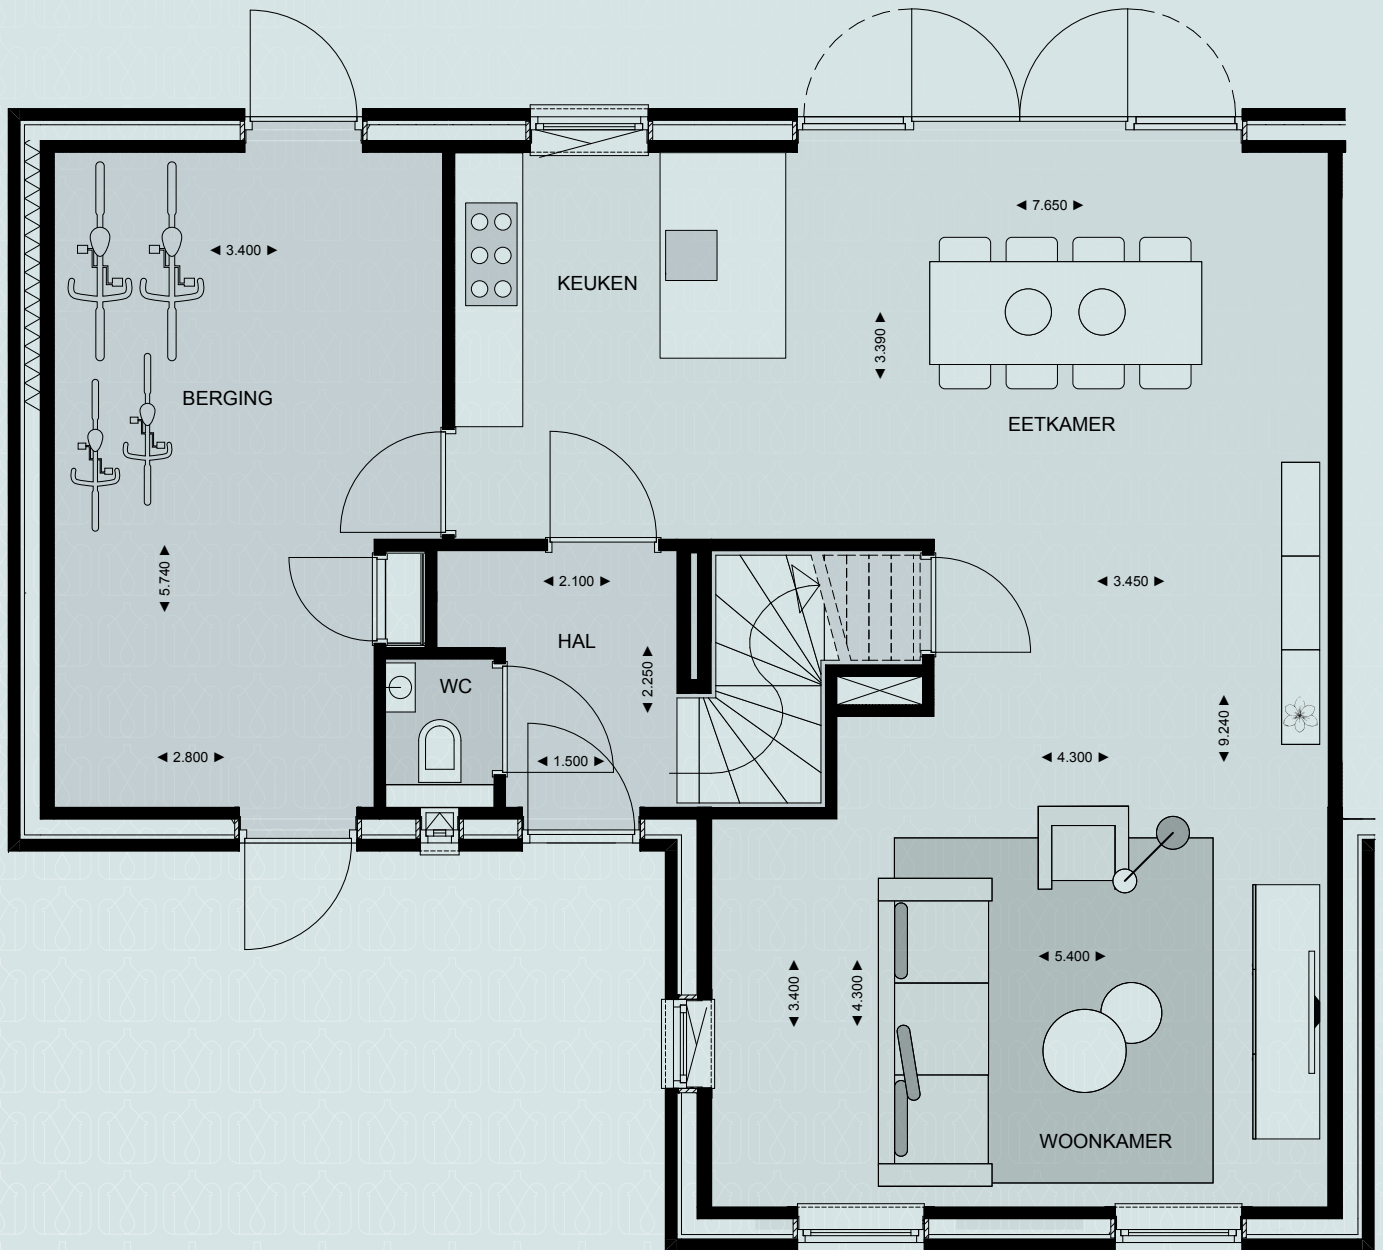

MERENSTEIN
HEERLIJK EN RUIM

Vrijstaand
geschakelde
woning

WONINGEN 1, 2, 5, 6, 7 EN 8

BEGANE GROND

WONINGTYPE: VA, VB, VAs en VBs

*WONINGEN 5 (VBs), 6, 7, EN 8 (VAs) ZIJN GESPIEGELD

WWW.WONENAANMERENSTEIN.NL

MERENSTEIN
HEERLIJK EN RUIM

Vrijstaand
geschakelde
woning

WONINGEN 1, 2, 5, 6, 7 EN 8

1^e VERDIEPING

WONINGTYPE: VA, VB, VAs en VBs

*WONINGEN 5 (VBs), 6, 7, EN 8 (VAs) ZIJN GESPIEGELD

WWW.WONENAANMERENSTEIN.NL

MERENSTEIN
HEERLIJK EN RUIM

Vrijstaand
geschakelde
woning

WONINGEN 1, 2, 5, 6, 7 EN 8

2^e VERDIEPING

WONINGTYPE: VA, VB, VAs en VBs

*WONINGEN 5 (VBs), 6, 7, EN 8 (VAs) ZIJN GESPIEGELD

WWW.WONENAANMERENSTEIN.NL