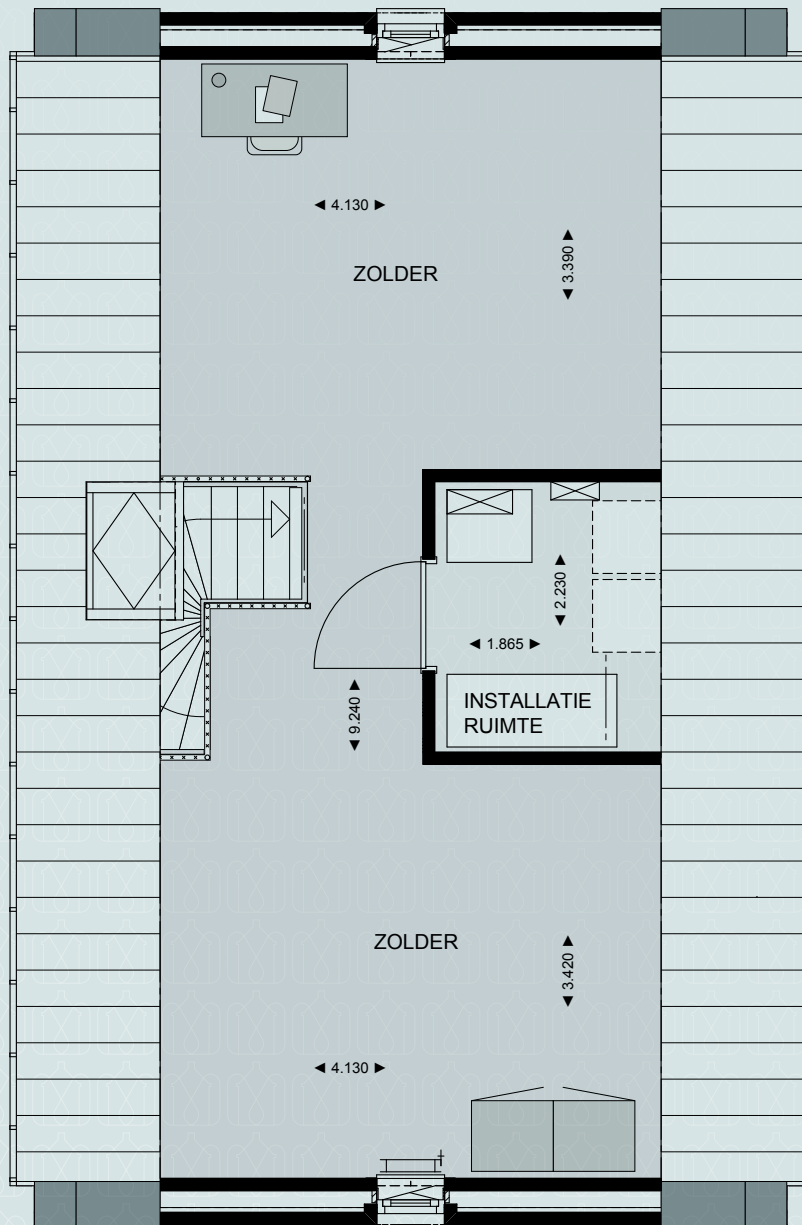

MERENSTEIN
HEERLIJK EN RUIM

Vrijstaand
geschakelde
woning

WONINGEN 1, 2, 5, 6, 7 EN 8

BEGANE GROND

WONINGTYPE: VA, VB, VAs en VBs

*WONINGEN 5 (VBs), 6, 7, EN 8 (VAs) ZIJN GESPIEGELD

WWW.WONENAANMERENSTEIN.NL

MERENSTEIN
HEERLIJK EN RUIM

Vrijstaand
geschakelde
woning

WONINGEN 1, 2, 5, 6, 7 EN 8

1^e VERDIEPING

WONINGTYPE: VA, VB, VAs en VBs

*WONINGEN 5 (VBs), 6, 7, EN 8 (VAs) ZIJN GESPIEGELD

WWW.WONENAANMERENSTEIN.NL

MERENSTEIN
HEERLIJK EN RUIM

Vrijstaand
geschakelde
woning

WONINGEN 1, 2, 5, 6, 7 EN 8

2^e VERDIEPING

WONINGTYPE: VA, VB, VAs en VBs

*WONINGEN 5 (VBs), 6, 7, EN 8 (VAs) ZIJN GESPIEGELD

WWW.WONENAANMERENSTEIN.NL