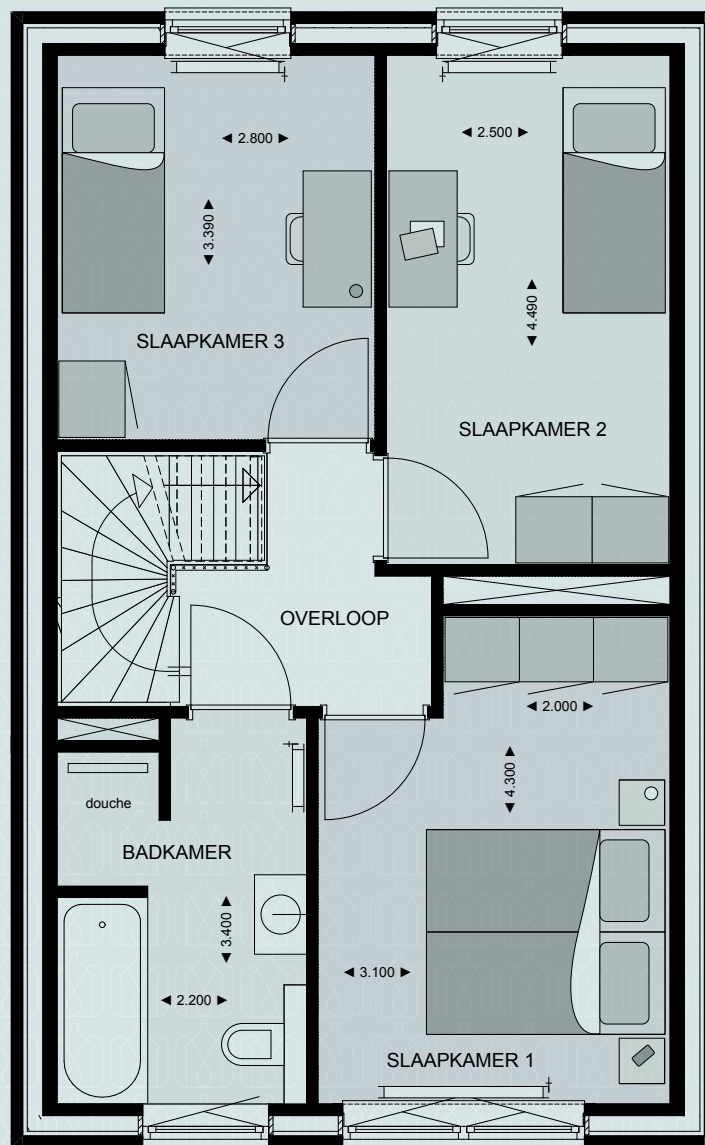

MERENSTEIN
HEERLIJK EN RUIM

Vrijstaand
geschakelde
woning

WONINGEN 1, 2, 5, 6, 7 EN 8

BEGANE GROND

WONINGTYPE: VA, VB, VAs en VBs

*WONINGEN 5 (VBs), 6, 7, EN 8 (VAs) ZIJN GESPIEGELD

WWW.WONENAANMERENSTEIN.NL

MERENSTEIN
HEERLIJK EN RUIM

Vrijstaand
geschakelde
woning

WONINGEN 1, 2, 5, 6, 7 EN 8

1^e VERDIEPING

WONINGTYPE: VA, VB, VAs en VBs

*WONINGEN 5 (VBs), 6, 7, EN 8 (VAs) ZIJN GESPIEGELD

WWW.WONENAANMERENSTEIN.NL