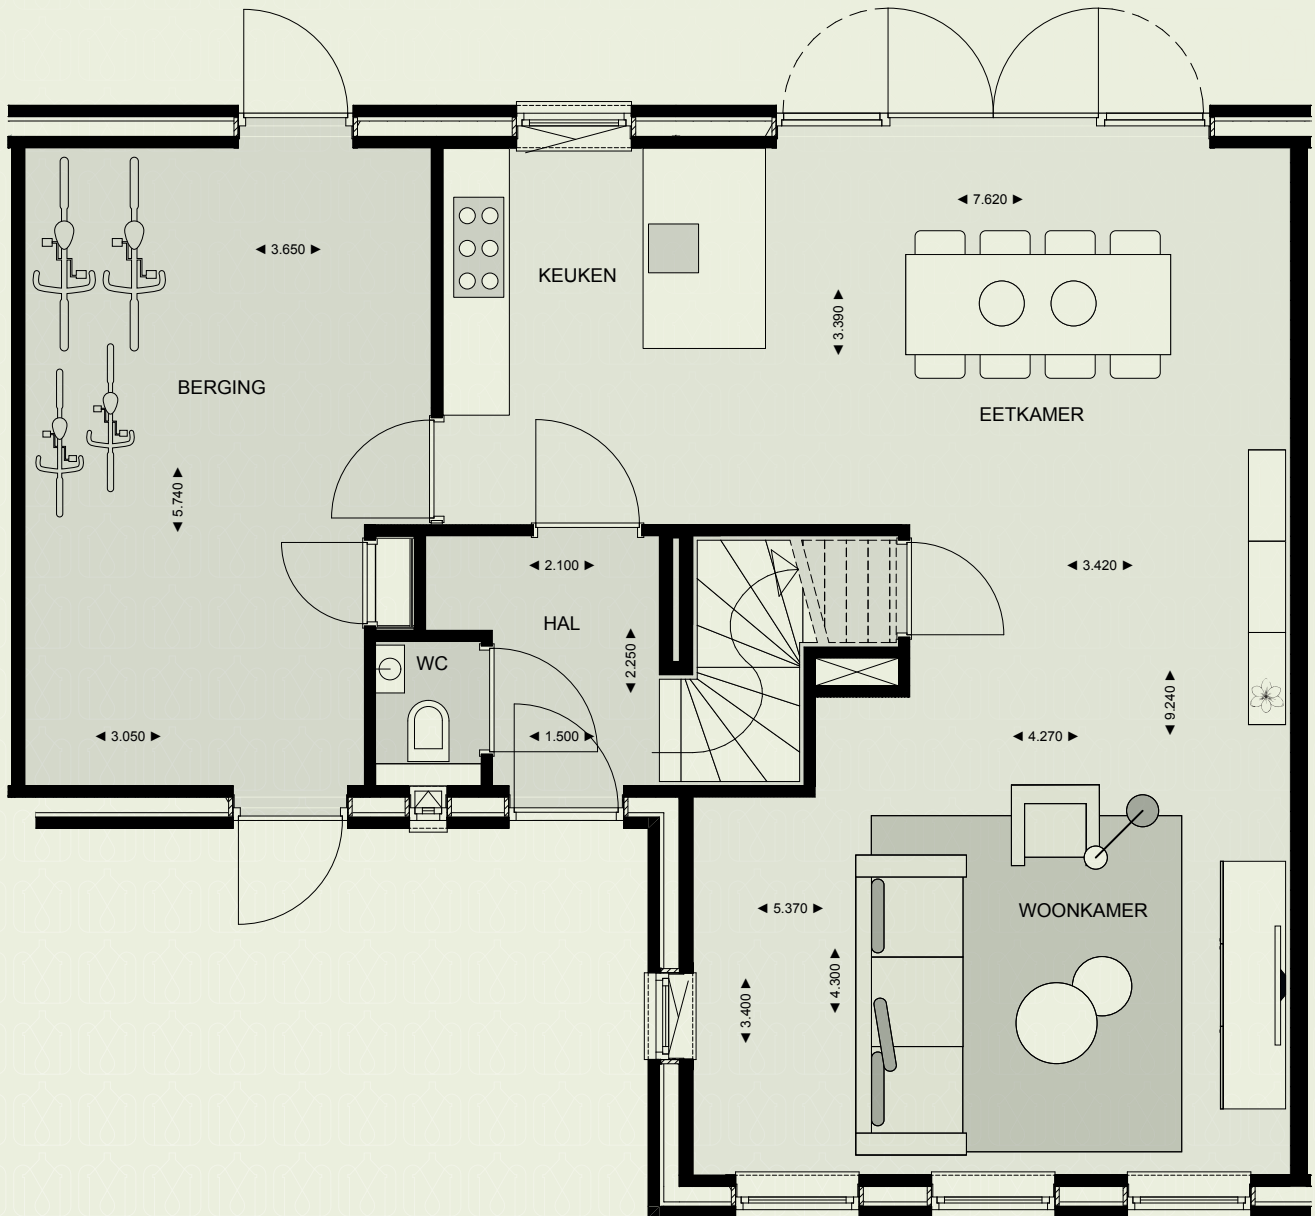

MERENSTEIN  
HEERLIJK EN RUIM

Luxe  
Twee-onder-een-  
kapwoningen

WONINGEN 3 EN 4

BEGANE GROND

WONINGTYPE: TA EN TAS

\*WONING 3 (TAS) IS GESPIEGELD

[WWW.WONENAANMERENSTEIN.NL](http://WWW.WONENAANMERENSTEIN.NL)

MERENSTEIN  
HEERLIJK EN RUIM

Luxe  
Twee-onder-een-  
kapwoningen

WONINGEN 3 EN 4

1<sup>e</sup> VERDIEPING

WONINGTYPE: TA EN TAs

\*WONING 3 (TAs) IS GESPIEGELD

[WWW.WONENAANMERENSTEIN.NL](http://WWW.WONENAANMERENSTEIN.NL)

MERENSTEIN  
HEERLIJK EN RUIM

Luxe  
Twee-onder-een-  
kapwoningen

WONINGEN 3 EN 4

2<sup>e</sup> VERDIEPING

WONINGTYPE: TA EN TAs

\*WONING 3 (TAs) IS GESPIEGELD

[WWW.WONENAANMERENSTEIN.NL](http://WWW.WONENAANMERENSTEIN.NL)