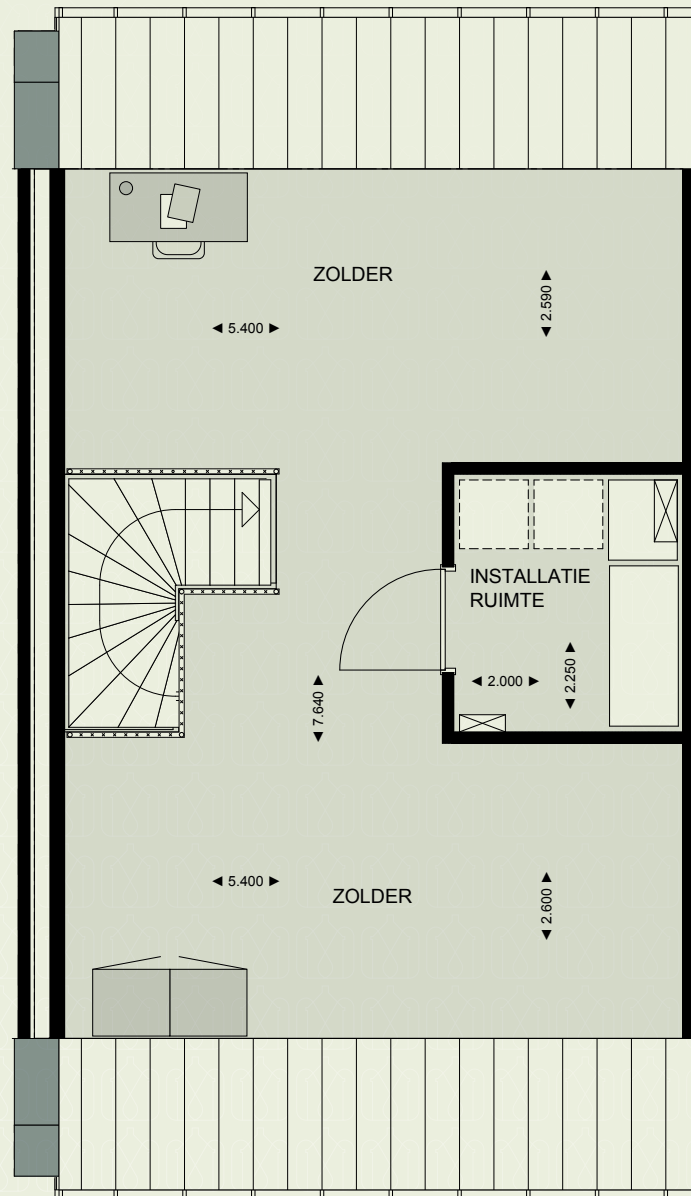

MERENSTEIN  
HEERLIJK EN RUIM

Luxe  
Twee-onder-een-  
kapwoningen

WONINGEN 3 EN 4

1<sup>e</sup> VERDIEPING

WONINGTYPE: TA EN TAs

\*WONING 3 (TAs) IS GESPIEGELD

[WWW.WONENAANMERENSTEIN.NL](http://WWW.WONENAANMERENSTEIN.NL)

MERENSTEIN  
HEERLIJK EN RUIM

Luxe  
Twee-onder-een-  
kapwoningen

WONINGEN 3 EN 4

2<sup>e</sup> VERDIEPING

WONINGTYPE: TA EN TAs

\*WONING 3 (TAs) IS GESPIEGELD

[WWW.WONENAANMERENSTEIN.NL](http://WWW.WONENAANMERENSTEIN.NL)