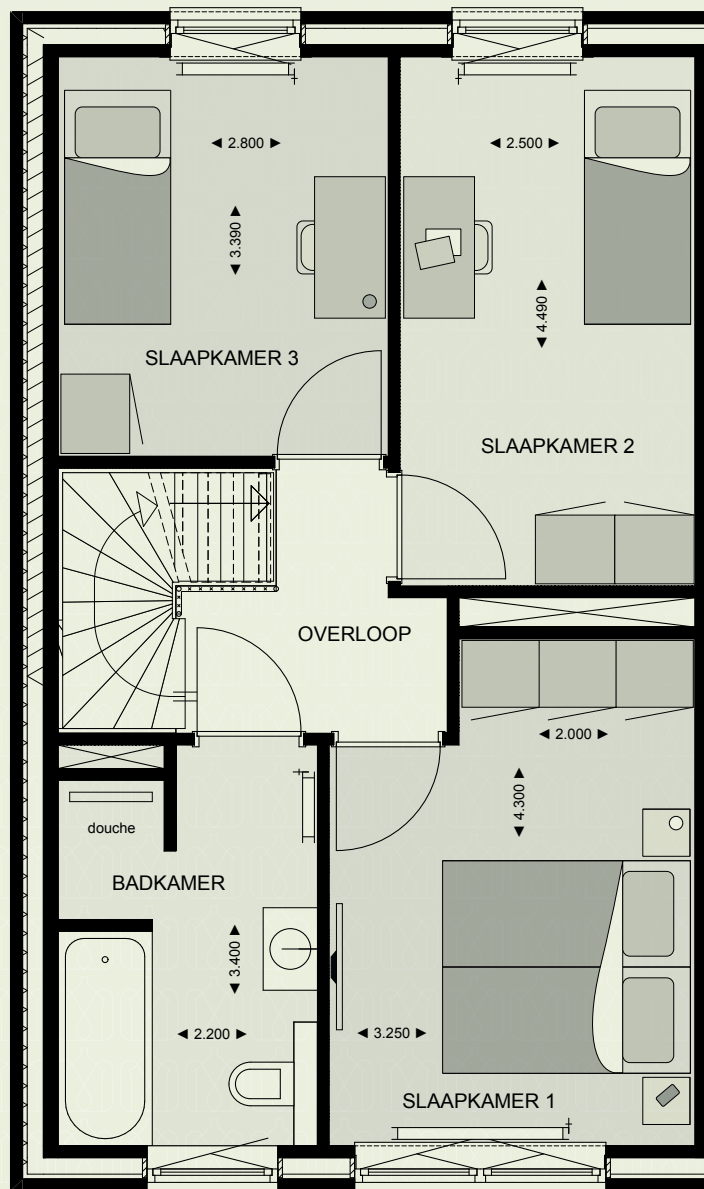

MERENSTEIN  
HEERLIJK EN RUIM

Luxe  
Twee-onder-een-  
kapwoningen

WONINGEN 3 EN 4

BEGANE GROND

WONINGTYPE: TA EN TAS

\*WONING 3 (TAS) IS GESPIEGELD

[WWW.WONENAANMERENSTEIN.NL](http://WWW.WONENAANMERENSTEIN.NL)

MERENSTEIN  
HEERLIJK EN RUIM

Luxe  
Twee-onder-een-  
kapwoningen

WONINGEN 3 EN 4

1<sup>e</sup> VERDIEPING

WONINGTYPE: TA EN TAs

\*WONING 3 (TAs) IS GESPIEGELD

[WWW.WONENAANMERENSTEIN.NL](http://WWW.WONENAANMERENSTEIN.NL)

MERENSTEIN  
HEERLIJK EN RUIM

Luxe  
Twee-onder-een-  
kapwoningen

WONINGEN 3 EN 4

2<sup>e</sup> VERDIEPING

WONINGTYPE: TA EN TAs

\*WONING 3 (TAs) IS GESPIEGELD

[WWW.WONENAANMERENSTEIN.NL](http://WWW.WONENAANMERENSTEIN.NL)