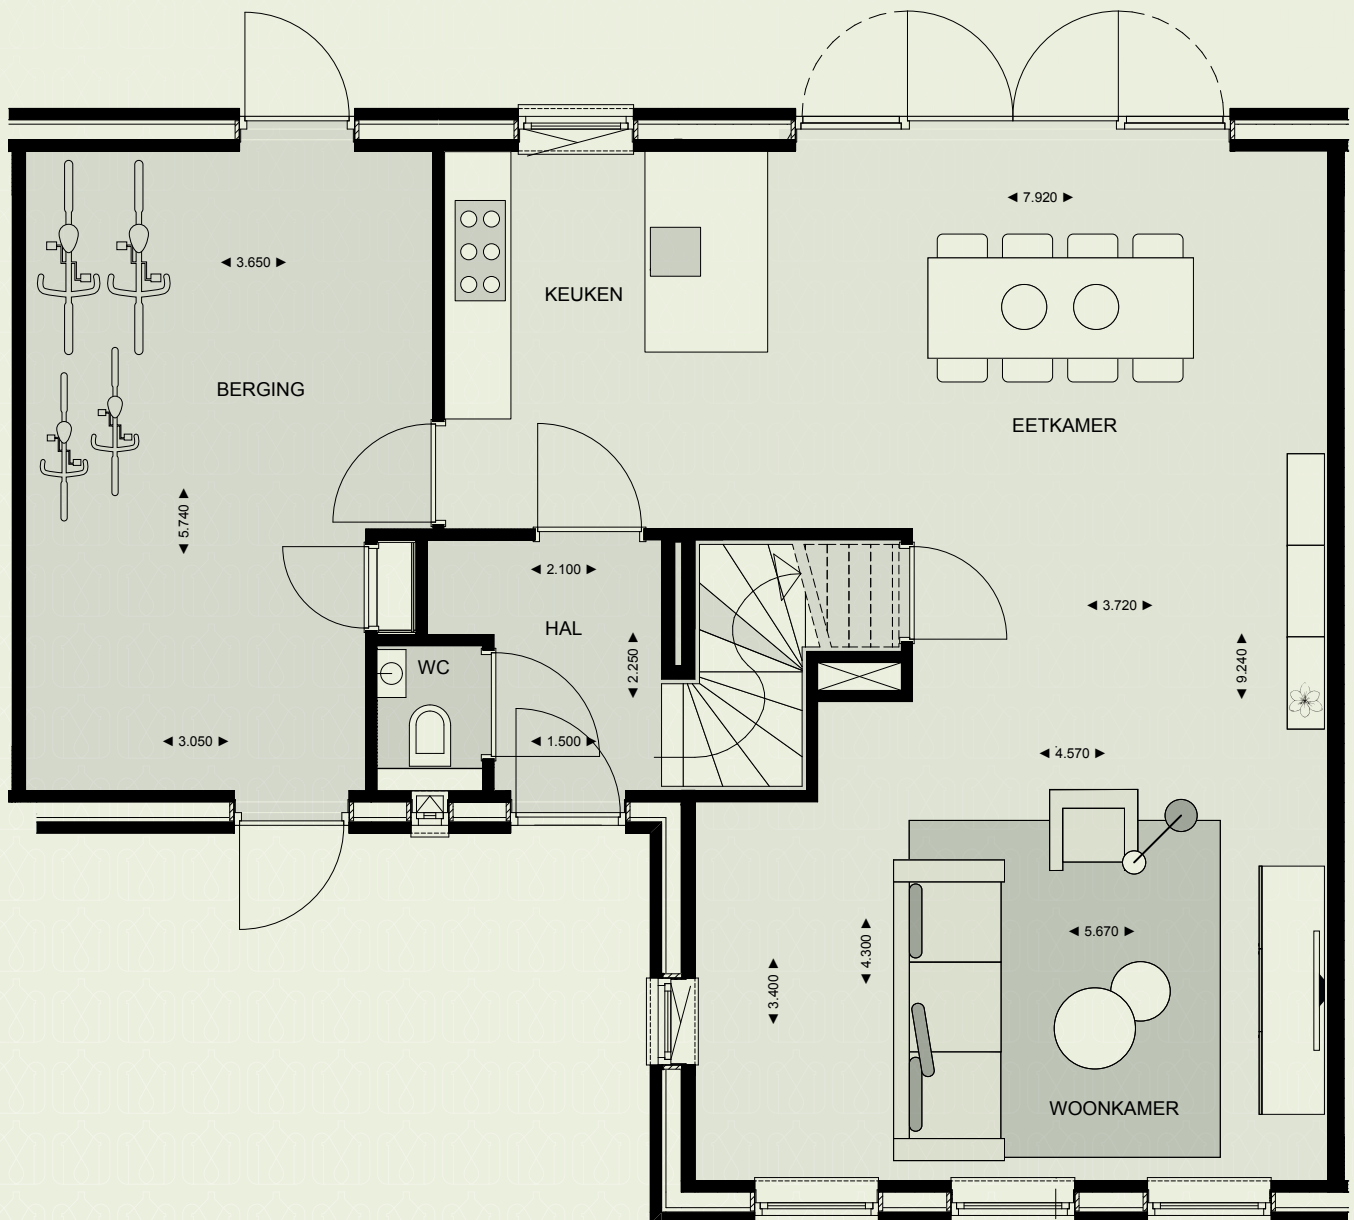

MERENSTEIN  
HEERLIJK EN RUIM

Luxe  
Twee-onder-een-  
kapwoningen

WONINGEN 10 EN 11

EXTRA ROYAAL

BEGANE GROND

WONINGTYPE: TB EN TBs

\*WONING 11 (TBs) IS GESPIEGELD

WWW.WONENAANMERENSTEIN.NL

MERENSTEIN  
HEERLIJK EN RUIM

Luxe  
Twee-onder-een-  
kapwoningen

WONINGEN 10 EN 11

EXTRA ROYAAL

1<sup>e</sup> VERDIEPING

WONINGTYPE: TB EN TBs

\*WONING 11 (TBs) IS GESPIEGELD

WWW.WONENAANMERENSTEIN.NL

MERENSTEIN  
HEERLIJK EN RUIM

Luxe  
Twee-onder-een-  
kapwoningen

WONINGEN 10 EN 11

EXTRA ROYAAL

2<sup>e</sup> VERDIEPING

WONINGTYPE: TB EN TBs

\*WONING 11 (TBs) IS GESPIEGELD

WWW.WONENAANMERENSTEIN.NL