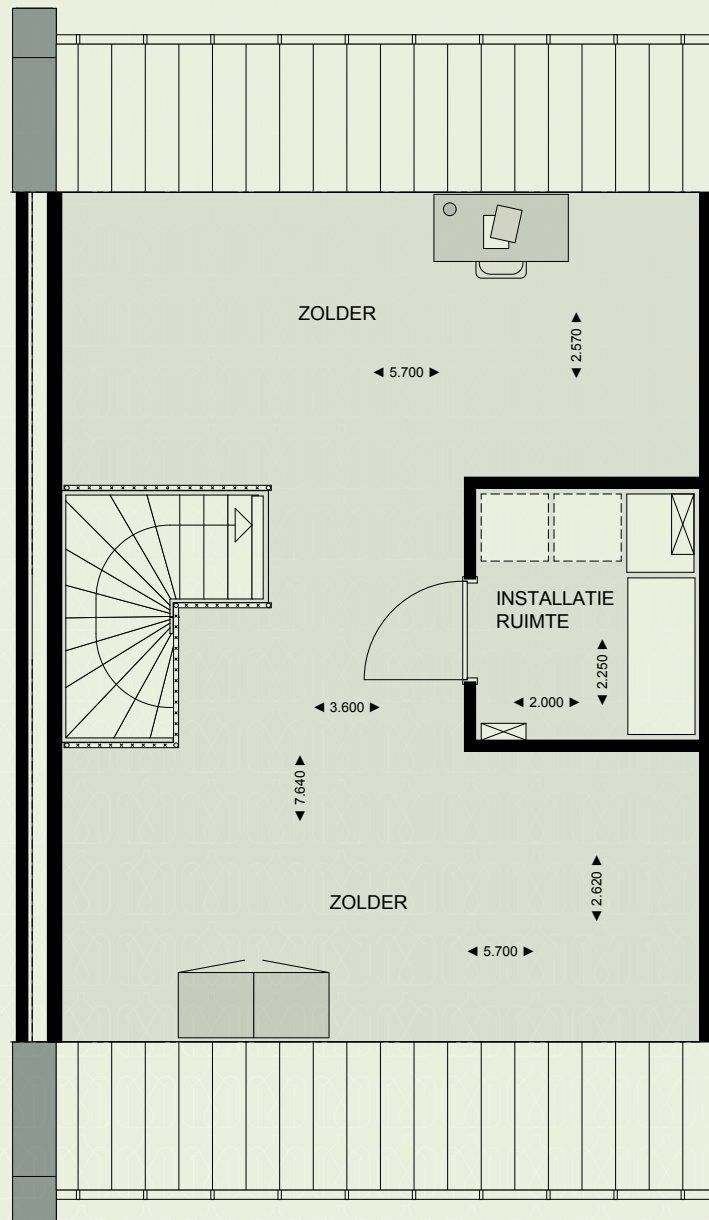

MERENSTEIN  
HEERLIJK EN RUIM

Luxe  
Twee-onder-een-  
kapwoningen

WONINGEN 10 EN 11

EXTRA ROYAAL

BEGANE GROND

WONINGTYPE: TB EN TBs

\*WONING 11 (TBs) IS GESPIEGELD

WWW.WONENAANMERENSTEIN.NL

MERENSTEIN  
HEERLIJK EN RUIM

Luxe  
Twee-onder-een-  
kapwoningen

WONINGEN 10 EN 11

EXTRA ROYAAL

1<sup>e</sup> VERDIEPING

WONINGTYPE: TB EN TBs

\*WONING 11 (TBs) IS GESPIEGELD

WWW.WONENAANMERENSTEIN.NL

MERENSTEIN  
HEERLIJK EN RUIM

Luxe  
Twee-onder-een-  
kapwoningen

WONINGEN 10 EN 11

EXTRA ROYAAL

2<sup>e</sup> VERDIEPING

WONINGTYPE: TB EN TBs

\*WONING 11 (TBs) IS GESPIEGELD

WWW.WONENAANMERENSTEIN.NL