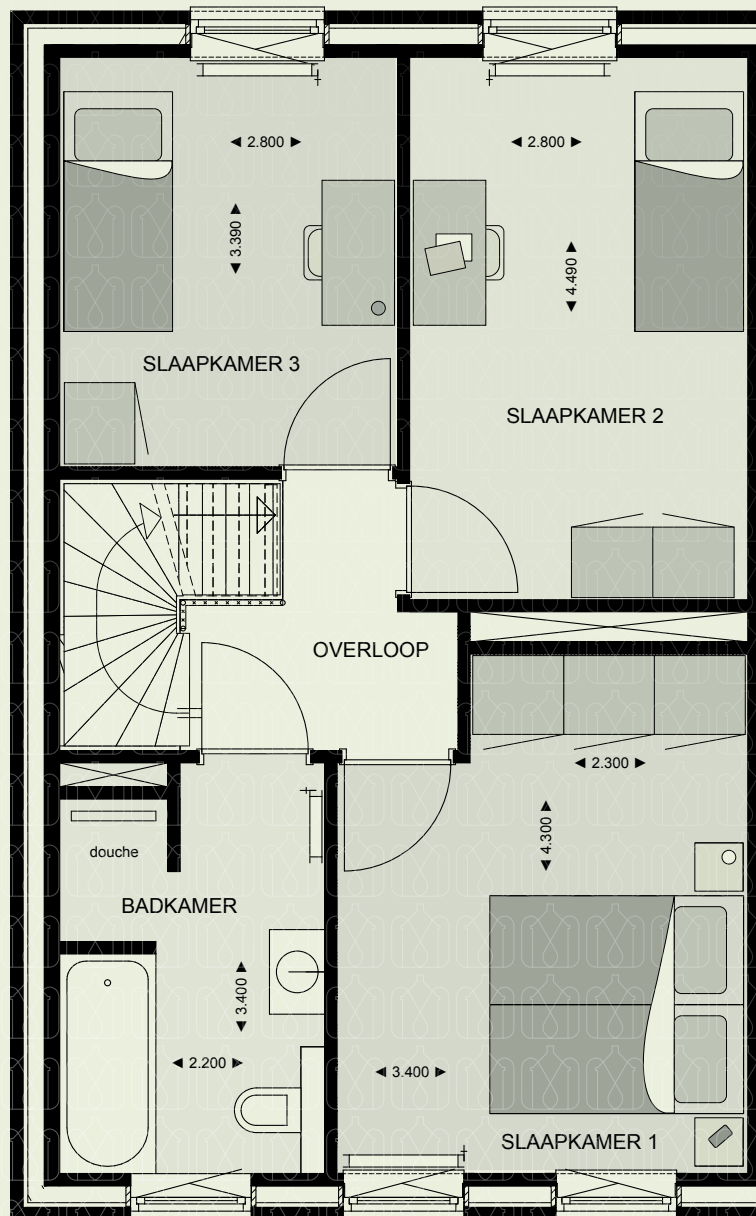

MERENSTEIN  
HEERLIJK EN RUIM

Luxe  
Twee-onder-een-  
kapwoningen

WONINGEN 10 EN 11

EXTRA ROYAAL

BEGANE GROND

WONINGTYPE: TB EN TBs

\*WONING 11 (TBs) IS GESPIEGELD

WWW.WONENAANMERENSTEIN.NL

MERENSTEIN  
HEERLIJK EN RUIM

Luxe  
Twee-onder-een-  
kapwoningen

WONINGEN 10 EN 11

EXTRA ROYAAL

1<sup>e</sup> VERDIEPING

WONINGTYPE: TB EN TBs

\*WONING 11 (TBs) IS GESPIEGELD

WWW.WONENAANMERENSTEIN.NL